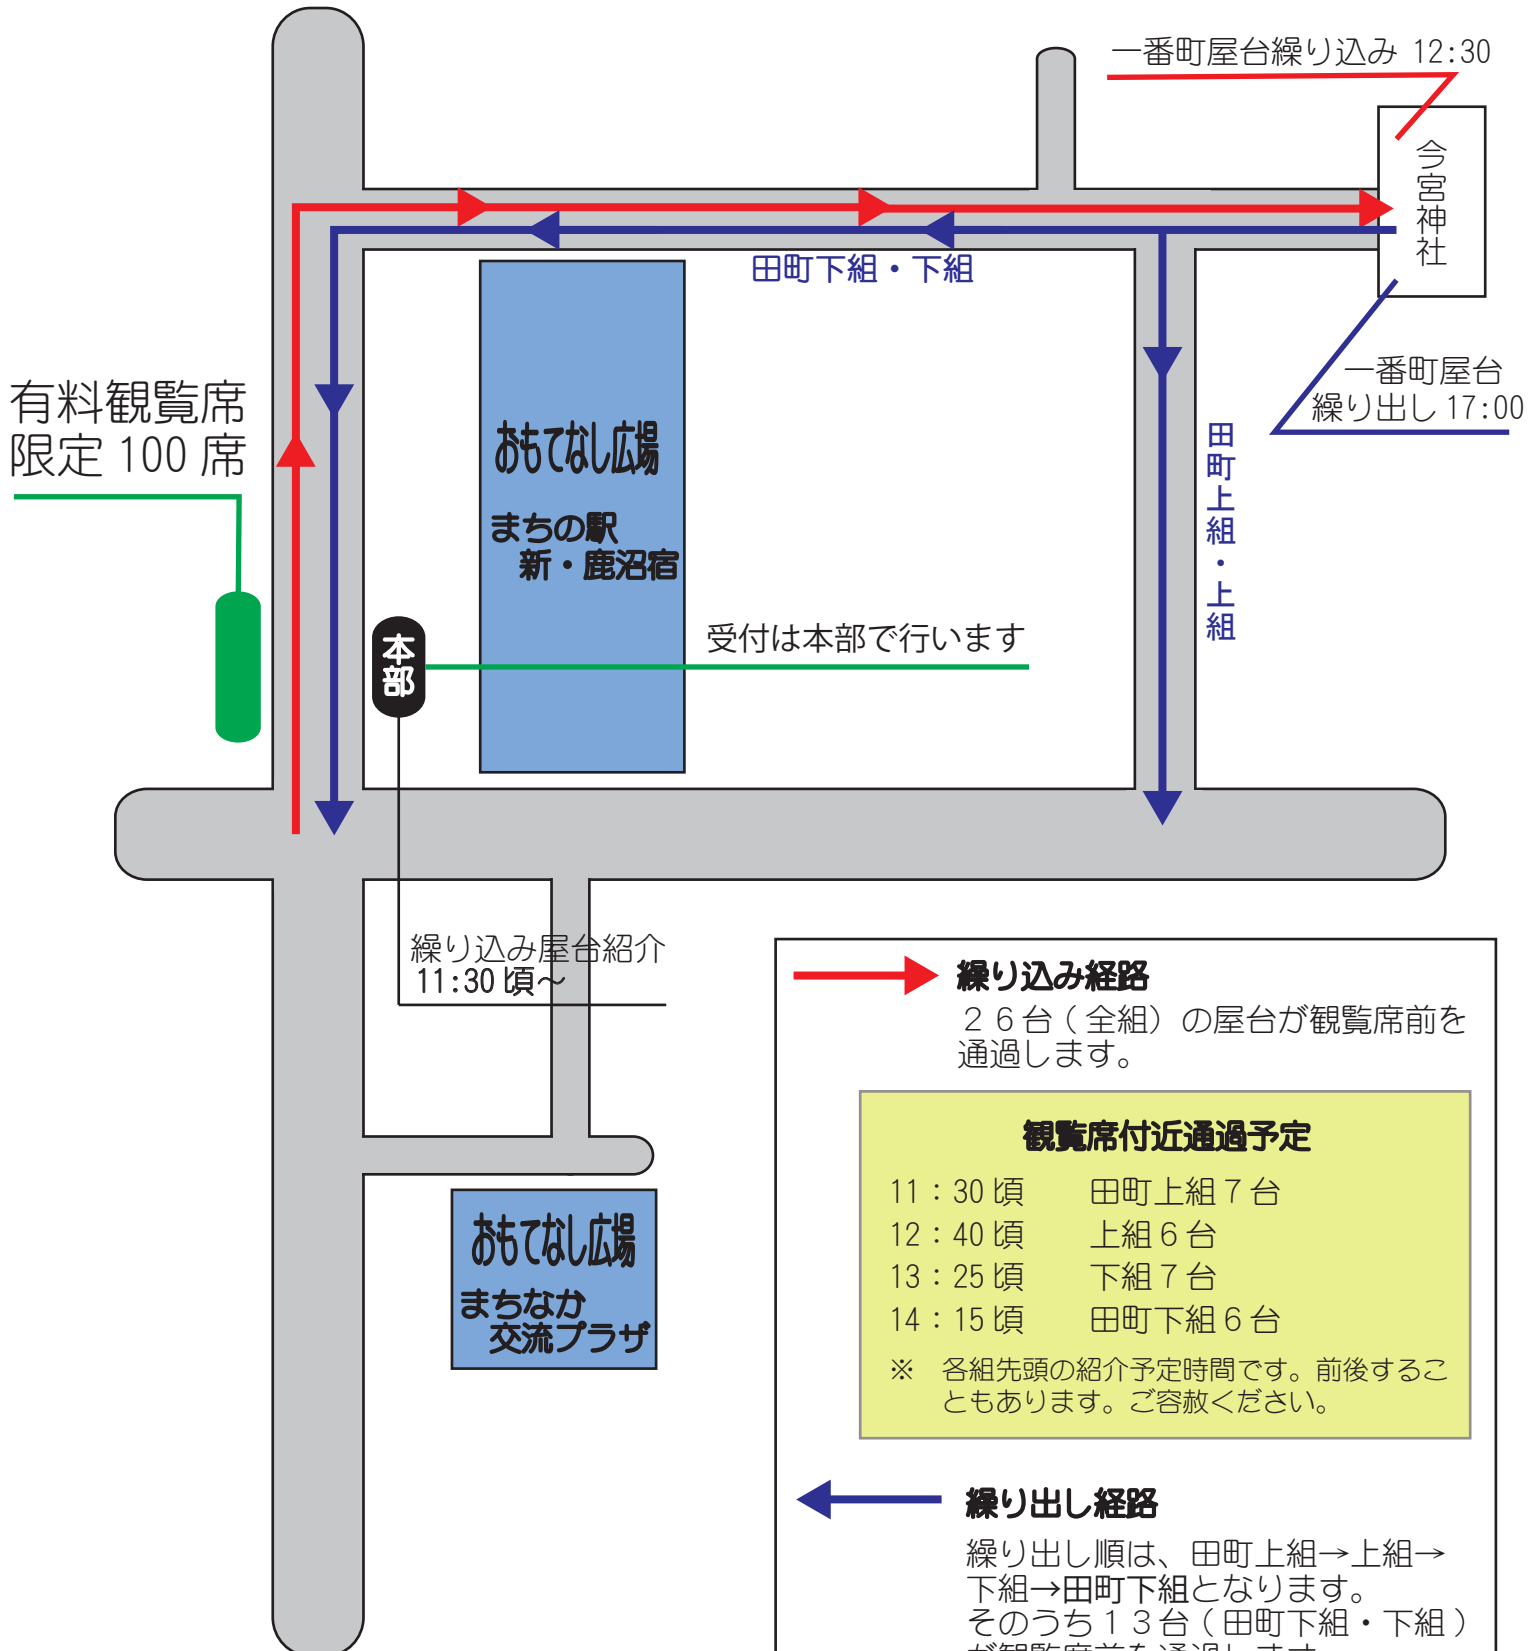

有料観覧席のご案内

7日(土)

繰り込み経路
26台(全組)の屋台が観覧席前を通過します。

観覧席付近通過予定	
11:30頃	田町上組 7台
12:40頃	上組 6台
13:25頃	下組 7台
14:15頃	田町下組 6台

※ 各組先頭の紹介予定時間です。前後することもあります。ご容赦ください。

繰り出し経路
繰り出し順は、田町上組→上組→下組→田町下組となります。そのうち13台(田町下組・下組)が観覧席前を通過します。